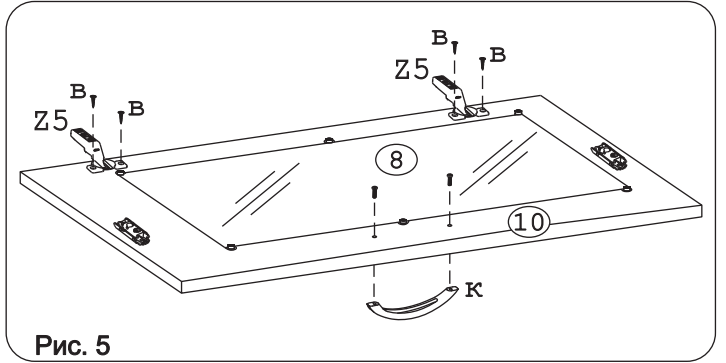

а		б		в		г		д		е		ж	
Евровинт 50	12 шт.	Шуруп 4x30	4 шт.	Шуруп 3,5x16 желт.	20 шт.	Шуруп 3x12 п/сфера	22 шт.	Шуруп 4x35	8 шт.	Шуруп 4x19 п/сфера	3 шт.	Навес регулир.	2 шт.
з		и		к		л		м		н		о	
Заглушка	6 шт.	Стяжка 30 мм.	3 компл.	Ручка P405	1 шт.	Стеклодержатель	6 шт.	Крепёж. полоса	2 шт.	Шайба КРАБ	5 шт.	Загл. к ев. винту	12 шт.

### Механизм подъема Blum HF (Z):

Z1		Z2		Z3		Z4		Z5		Z6	
Силовой м/м HF22 Blum	2 шт.	Рычаг Blum	2 шт.	Планка Clip Blum	6 шт.	Петля накладная Blum	2 шт.	Петля междвер. Blum	2 шт.	Заглушка HF лев Blum	1 шт.
Z7		Z8									
Заглушка HF прав Blum	1 шт.	Заглушка круг Blum	2 шт.								

### Наименование деталей

1.	Боковина левая	805x294	1 шт.
2.	Боковина правая	805x294	1 шт.
3.	Полка стац. верхняя	568x293	1 шт.
4.	Полка стац. нижняя	568x293	1 шт.
5.	Полка	568x263	1 шт.
6.	Стенка ДВПО верхняя	596x391	1 шт.
7.	Стенка ДВПО нижняя	596x409	1 шт.
8.	Стекло ДР	428x282	1 шт.
9.	Дверь верхняя МДФ ДР	596x398	1 шт.
10.	Дверь нижняя МДФ	596x398	1 шт.
11.	Карниз МДФ	601x85	1 шт.