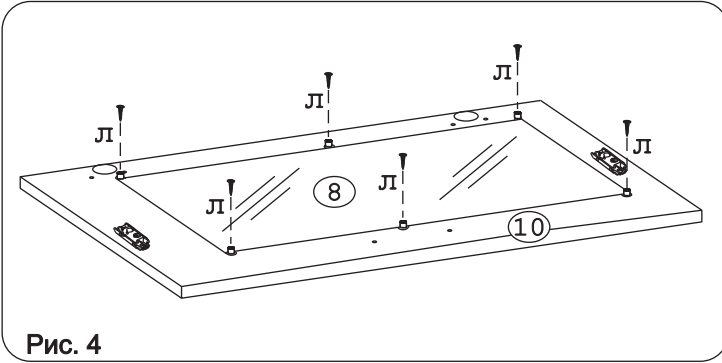

а		б		в		г		д		е		ж	
Евровинт 50	12 шт.	Шуруп 4x30	4 шт.	Шуруп 3,5x16 желт.	20 шт.	Шуруп 3x12 п/сфера	22 шт.	Шуруп 4x35	8 шт.	Шуруп 4x19 п/сфера	3 шт.	Навес регулир.	2 шт.
з		и		к		л		м		н		о	
Заглушка	6 шт.	Стяжка 30 мм.	3 компл.	Ручка P405	1 шт.	Стеклодержатель	6 шт.	Крепёж. полоса	2 шт.	Шайба КРАБ	5 шт.	Загл. к ев. винту	12 шт.

### Механизм подъема Blum HF (Z):

Z1		Z2		Z3		Z4		Z5		Z6	
Силовой м/м HF22 Blum	2 шт.	Рычаг Blum	2 шт.	Планка Clip Blum	6 шт.	Петля накладная Blum	2 шт.	Петля междвер. Blum	2 шт.	Заглушка HF лев Blum	1 шт.
Z7		Z8									
Заглушка HF прав Blum	1 шт.	Заглушка круг Blum	2 шт.								

### Наименование деталей

1.	Боковина левая	805x294	1 шт.
2.	Боковина правая	805x294	1 шт.
3.	Полка стац. верхняя	568x293	1 шт.
4.	Полка стац. нижняя	568x293	1 шт.
5.	Полка	568x263	1 шт.
6.	Стенка ДВПО верхняя	596x391	1 шт.
7.	Стенка ДВПО нижняя	596x409	1 шт.
8.	Стекло ДР	428x282	1 шт.
9.	Дверь верхняя МДФ ДР	596x398	1 шт.
10.	Дверь нижняя МДФ	596x398	1 шт.
11.	Карниз МДФ	601x85	1 шт.