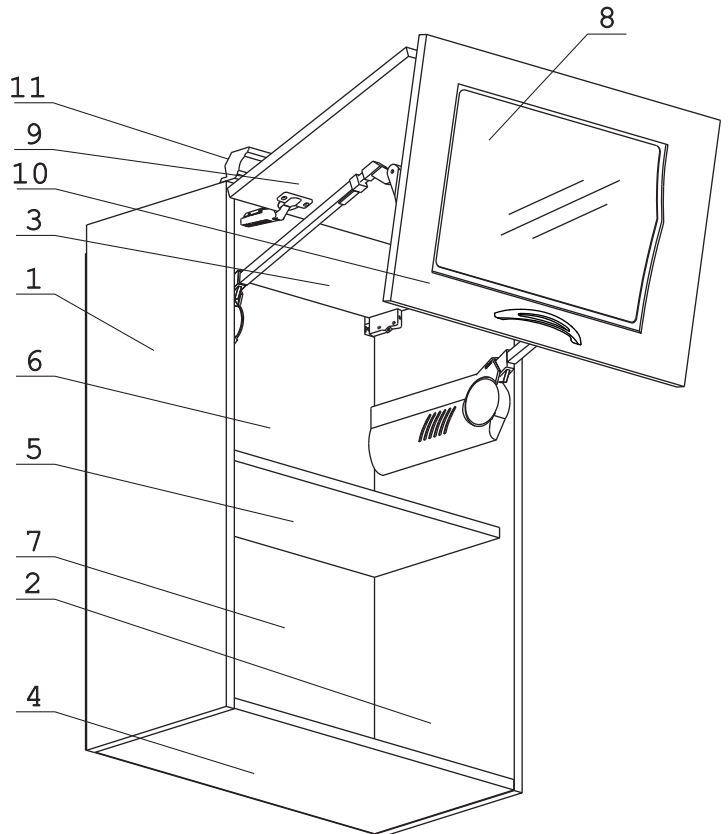

а		б		в		г		д		е		ж	
Евровинт 50	12 шт.	Шуруп 4x30	4 шт.	Шуруп 3,5x16 желт.	20 шт.	Шуруп 3x12 п/сфера	22 шт.	Шуруп 4x35	8 шт.	Шуруп 4x19 п/сфера	3 шт.	Навес регулир.	2 шт.
з		и		к		л		м		н		о	
Заглушка	6 шт.	Стяжка 30 мм.	3 компл.	Ручка P405	1 шт.	Стеклодержатель	6 шт.	Крепёж. полоса	2 шт.	Шайба КРАБ	5 шт.	Загл. к ев. винту	12 шт.

### Наименование деталей

1.	Боковина левая	805x294	1 шт.
2.	Боковина правая	805x294	1 шт.
3.	Полка стац. верхняя	568x293	1 шт.
4.	Полка стац. нижняя	568x293	1 шт.
5.	Полка	568x263	1 шт.
6.	Стенка ДВПО верхняя	596x391	1 шт.
7.	Стенка ДВПО нижняя	596x409	1 шт.
8.	Стекло ДР	428x282	1 шт.
9.	Дверь верхняя МДФ ДР	596x398	1 шт.
10.	Дверь нижняя МДФ	596x398	1 шт.
11.	Карниз МДФ	601x85	1 шт.