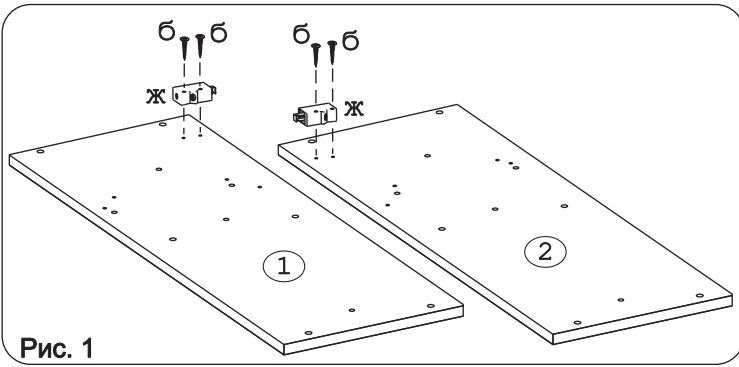

а		б		в		г		д		е		ж	
Евровинт 50	12 шт.	Шуруп 4x30	4 шт.	Шуруп 3,5x16 желт.	20 шт.	Шуруп 3x12 п/сфера	22 шт.	Шуруп 4x35	8 шт.	Шуруп 4x19 п/сфера	3 шт.	Навес регулир.	2 шт.
з		и		к		л		м		н		о	
Заглушка	6 шт.	Стяжка 30 мм.	3 компл.	Ручка P405	1 шт.	Стеклодержатель	6 шт.	Крепёж. полоса	2 шт.	Шайба КРАБ	5 шт.	Загл. к ев. винту	12 шт.

### Механизм подъема Blum HF (Z):

Z1		Z2		Z3		Z4		Z5		Z6	
Силовой м/м HF22 Blum	2 шт.	Рычаг Blum	2 шт.	Планка Clip Blum	6 шт.	Петля накладная Blum	2 шт.	Петля междвер. Blum	2 шт.	Заглушка HF лев Blum	1 шт.
Z7		Z8									
Заглушка HF прав Blum	1 шт.	Заглушка круг Blum	2 шт.								

### Наименование деталей

1.	Боковина левая	805x294	1 шт.
2.	Боковина правая	805x294	1 шт.
3.	Полка стац. верхняя	568x293	1 шт.
4.	Полка стац. нижняя	568x293	1 шт.
5.	Полка	568x263	1 шт.
6.	Стенка ДВПО верхняя	596x391	1 шт.
7.	Стенка ДВПО нижняя	596x409	1 шт.
8.	Стекло ДР	428x282	1 шт.
9.	Дверь верхняя МДФ ДР	596x398	1 шт.
10.	Дверь нижняя МДФ	596x398	1 шт.
11.	Карниз МДФ	601x85	1 шт.