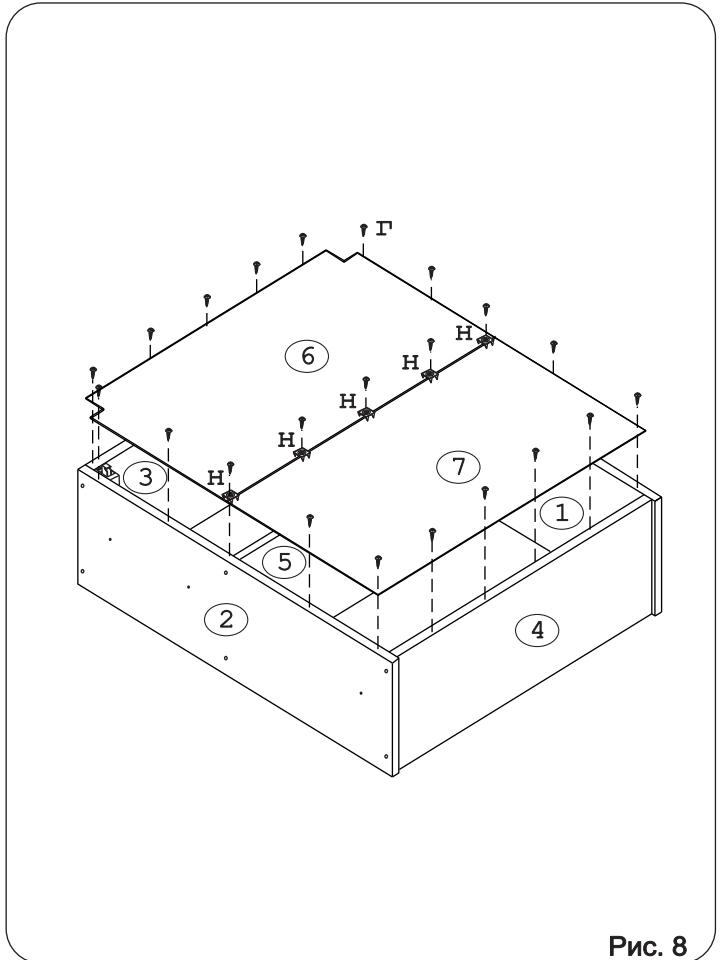

а		б		в		г		д		е		ж	
Евровинт 50	12 шт.	Шуруп 4x30	4 шт.	Шуруп 3,5x16 желт.	20 шт.	Шуруп 3x12 п/сфера	22 шт.	Шуруп 4x35	8 шт.	Шуруп 4x19 п/сфера	3 шт.	Навес регулир.	2 шт.
з		и		к		л		м		н		о	
Заглушка	6 шт.	Стяжка 30 мм.	3 компл.	Ручка P405	1 шт.	Стеклодержатель	6 шт.	Крепёж. полоса	2 шт.	Шайба КРАБ	5 шт.	Загл. к ев. винту	12 шт.

### Механизм подъема Blum HF (Z):

Z1		Z2		Z3		Z4		Z5		Z6	
Силовой м/м HF22 Blum	2 шт.	Рычаг Blum	2 шт.	Планка Clip Blum	6 шт.	Петля накладная Blum	2 шт.	Петля междвер. Blum	2 шт.	Заглушка HF лев Blum	1 шт.
Z7		Z8									
Заглушка HF прав Blum	1 шт.	Заглушка круг Blum	2 шт.								

### Наименование деталей

1.	Боковина левая	805x294	1 шт.
2.	Боковина правая	805x294	1 шт.
3.	Полка стац. верхняя	568x293	1 шт.
4.	Полка стац. нижняя	568x293	1 шт.
5.	Полка	568x263	1 шт.
6.	Стенка ДВПО верхняя	596x391	1 шт.
7.	Стенка ДВПО нижняя	596x409	1 шт.
8.	Стекло ДР	428x282	1 шт.
9.	Дверь верхняя МДФ ДР	596x398	1 шт.
10.	Дверь нижняя МДФ	596x398	1 шт.
11.	Карниз МДФ	601x85	1 шт.