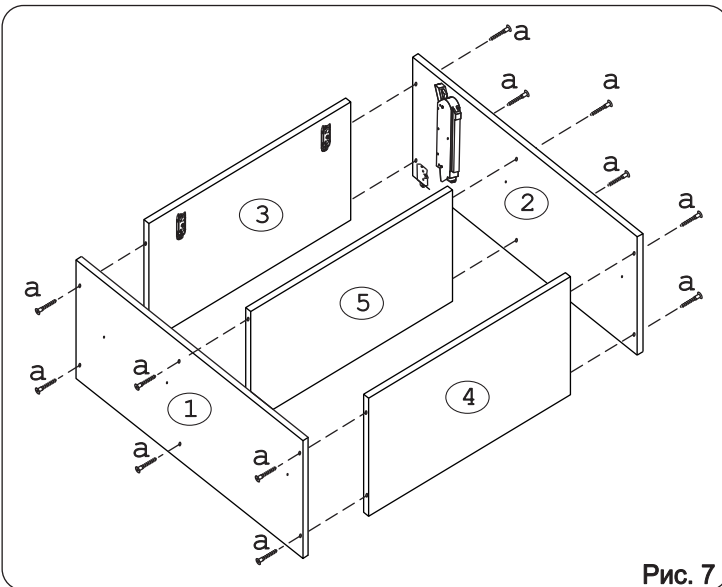

а		б		в		г		д		е		ж	
Евровинт 50	12 шт.	Шуруп 4x30	4 шт.	Шуруп 3,5x16 желт.	20 шт.	Шуруп 3x12 п/сфера	22 шт.	Шуруп 4x35	8 шт.	Шуруп 4x19 п/сфера	3 шт.	Навес регулир.	2 шт.
з		и		к		л		м		н		о	
Заглушка	6 шт.	Стяжка 30 мм.	3 компл.	Ручка P405	1 шт.	Стеклодержатель	6 шт.	Крепёж. полоса	2 шт.	Шайба КРАБ	5 шт.	Загл. к ев. винту	12 шт.

### Механизм подъема Blum HF (Z):

Z1		Z2		Z3		Z4		Z5		Z6	
Силовой м/м HF22 Blum	2 шт.	Рычаг Blum	2 шт.	Планка Clip Blum	6 шт.	Петля накладная Blum	2 шт.	Петля междвер. Blum	2 шт.	Заглушка HF лев Blum	1 шт.
Z7		Z8									
Заглушка HF прав Blum	1 шт.	Заглушка круг Blum	2 шт.								

### Наименование деталей

1.	Боковина левая	805x294	1 шт.
2.	Боковина правая	805x294	1 шт.
3.	Полка стац. верхняя	568x293	1 шт.
4.	Полка стац. нижняя	568x293	1 шт.
5.	Полка	568x263	1 шт.
6.	Стенка ДВПО верхняя	596x391	1 шт.
7.	Стенка ДВПО нижняя	596x409	1 шт.
8.	Стекло ДР	428x282	1 шт.
9.	Дверь верхняя МДФ ДР	596x398	1 шт.
10.	Дверь нижняя МДФ	596x398	1 шт.
11.	Карниз МДФ	601x85	1 шт.