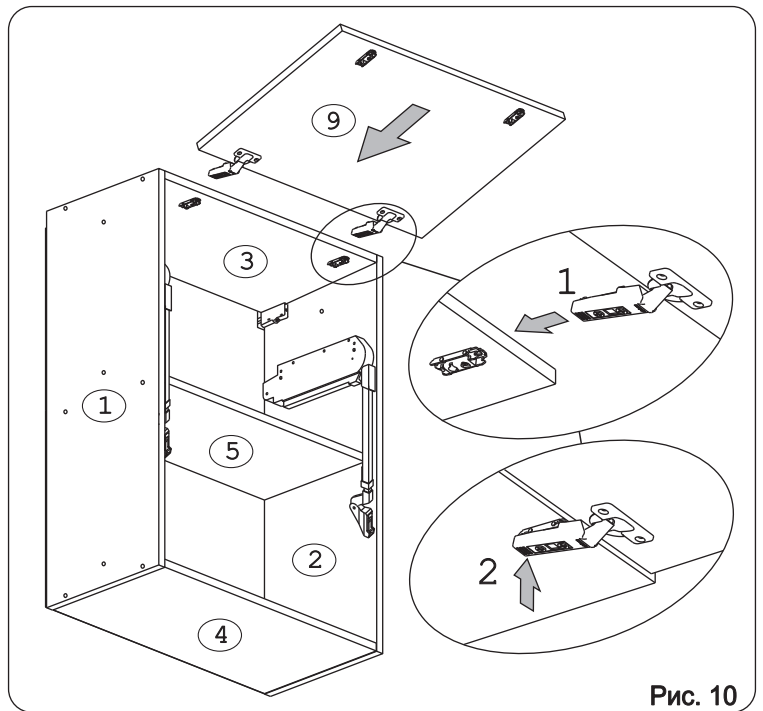

### Наименование деталей

1.	Боковина левая	805x294	1 шт.
2.	Боковина правая	805x294	1 шт.
3.	Полка стац. верхняя	568x293	1 шт.
4.	Полка стац. нижняя	568x293	1 шт.
5.	Полка	568x263	1 шт.
6.	Стенка ДВПО верхняя	596x391	1 шт.
7.	Стенка ДВПО нижняя	596x409	1 шт.
8.	Стекло ДР	428x282	1 шт.
9.	Дверь верхняя МДФ ДР	596x398	1 шт.
10.	Дверь нижняя МДФ	596x398	1 шт.
11.	Карниз МДФ	601x85	1 шт.

Рис. 9

Рис. 10

Рис. 11

Рис. 12

Рис. 13

Рис. 14