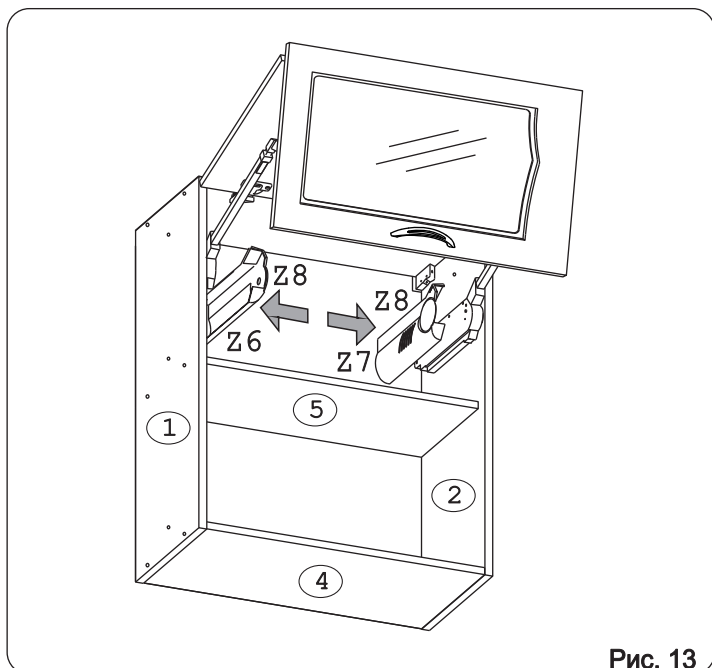

### Наименование деталей

1.	Боковина левая	805x294	1 шт.
2.	Боковина правая	805x294	1 шт.
3.	Полка стац. верхняя	568x293	1 шт.
4.	Полка стац. нижняя	568x293	1 шт.
5.	Полка	568x263	1 шт.
6.	Стенка ДВПО верхняя	596x391	1 шт.
7.	Стенка ДВПО нижняя	596x409	1 шт.
8.	Стекло ДР	428x282	1 шт.
9.	Дверь верхняя МДФ ДР	596x398	1 шт.
10.	Дверь нижняя МДФ	596x398	1 шт.
11.	Карниз МДФ	601x85	1 шт.

Рис. 9

Рис. 10

Рис. 11

Рис. 12

Рис. 13

Рис. 14