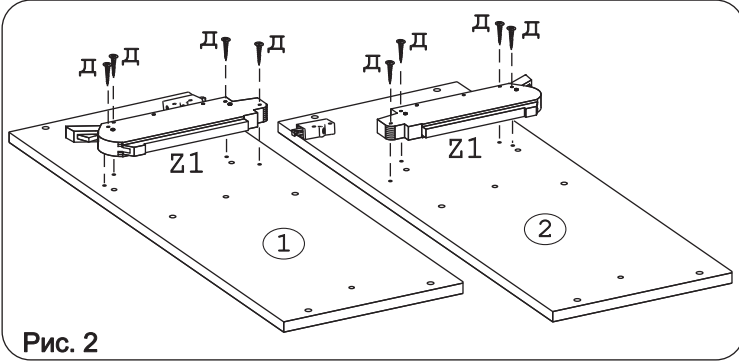

а		б		в		г		д		е		ж	
Евровинт 50	12 шт.	Шуруп 4x30	4 шт.	Шуруп 3,5x16 желт.	20 шт.	Шуруп 3x12 п/сфера	22 шт.	Шуруп 4x35	8 шт.	Шуруп 4x19 п/сфера	3 шт.	Навес регулир.	2 шт.
з		и		к		л		м		н		о	
Заглушка	6 шт.	Стяжка 30 мм.	3 компл.	Ручка P405	1 шт.	Стеклодержатель	6 шт.	Крепёж. полоса	2 шт.	Шайба КРАБ	5 шт.	Загл. к ев. винту	12 шт.

### Механизм подъема Blum HF (Z):

Z1		Z2		Z3		Z4		Z5		Z6	
Силовой м/м HF22 Blum	2 шт.	Рычаг Blum	2 шт.	Планка Clip Blum	6 шт.	Петля накладная Blum	2 шт.	Петля междвер. Blum	2 шт.	Заглушка HF лев Blum	1 шт.
Z7		Z8									
Заглушка HF прав Blum	1 шт.	Заглушка круг Blum	2 шт.								

### Наименование деталей

1.	Боковина левая	805x294	1 шт.
2.	Боковина правая	805x294	1 шт.
3.	Полка стац. верхняя	568x293	1 шт.
4.	Полка стац. нижняя	568x293	1 шт.
5.	Полка	568x263	1 шт.
6.	Стенка ДВПО верхняя	596x391	1 шт.
7.	Стенка ДВПО нижняя	596x409	1 шт.
8.	Стекло ДР	428x282	1 шт.
9.	Дверь верхняя МДФ ДР	596x398	1 шт.
10.	Дверь нижняя МДФ	596x398	1 шт.
11.	Карниз МДФ	601x85	1 шт.