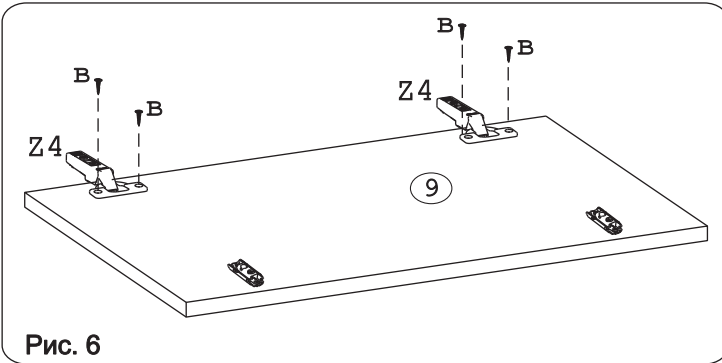

а		б		в		г		д		е		ж	
Евровинт 50	12 шт.	Шуруп 4x30	4 шт.	Шуруп 3,5x16 желт.	20 шт.	Шуруп 3x12 п/сфера	22 шт.	Шуруп 4x35	8 шт.	Шуруп 4x19 п/сфера	3 шт.	Навес регулир.	2 шт.
з		и		к		л		м		н		о	
Заглушка	6 шт.	Стяжка 30 мм.	3 компл.	Ручка P405	1 шт.	Стеклодержатель	6 шт.	Крепёж. полоса	2 шт.	Шайба КРАБ	5 шт.	Загл. к ев. винту	12 шт.

### Механизм подъема Blum HF (Z):

Z1		Z2		Z3		Z4		Z5		Z6	
Силовой м/м HF22 Blum	2 шт.	Рычаг Blum	2 шт.	Планка Clip Blum	6 шт.	Петля накладная Blum	2 шт.	Петля междвер. Blum	2 шт.	Заглушка HF лев Blum	1 шт.
Z7		Z8									
Заглушка HF прав Blum	1 шт.	Заглушка круг Blum	2 шт.								

### Наименование деталей

1.	Боковина левая	805x294	1 шт.
2.	Боковина правая	805x294	1 шт.
3.	Полка стац. верхняя	568x293	1 шт.
4.	Полка стац. нижняя	568x293	1 шт.
5.	Полка	568x263	1 шт.
6.	Стенка ДВПО верхняя	596x391	1 шт.
7.	Стенка ДВПО нижняя	596x409	1 шт.
8.	Стекло ДР	428x282	1 шт.
9.	Дверь верхняя МДФ ДР	596x398	1 шт.
10.	Дверь нижняя МДФ	596x398	1 шт.
11.	Карниз МДФ	601x85	1 шт.