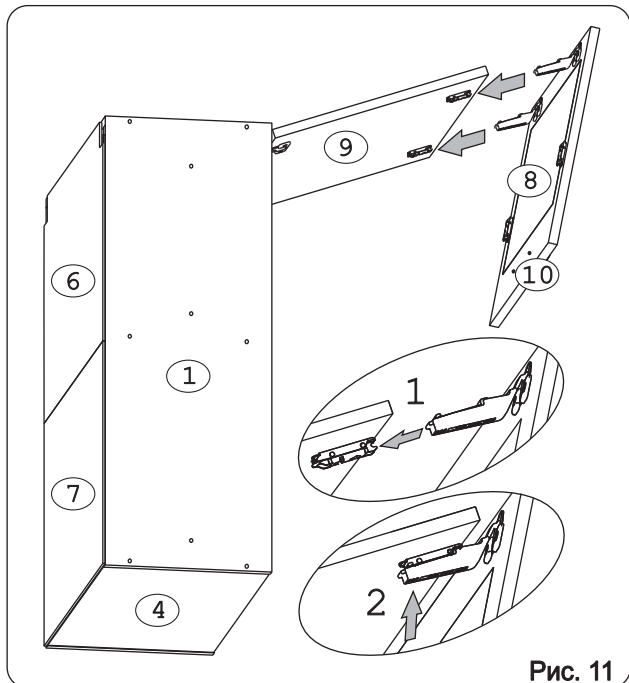

### Наименование деталей

1.	Боковина левая	805x294	1 шт.
2.	Боковина правая	805x294	1 шт.
3.	Полка стац. верхняя	568x293	1 шт.
4.	Полка стац. нижняя	568x293	1 шт.
5.	Полка	568x263	1 шт.
6.	Стенка ДВПО верхняя	596x391	1 шт.
7.	Стенка ДВПО нижняя	596x409	1 шт.
8.	Стекло ДР	428x282	1 шт.
9.	Дверь верхняя МДФ ДР	596x398	1 шт.
10.	Дверь нижняя МДФ	596x398	1 шт.
11.	Карниз МДФ	601x85	1 шт.

Рис. 9

Рис. 10

Рис. 11

Рис. 12

Рис. 13

Рис. 14