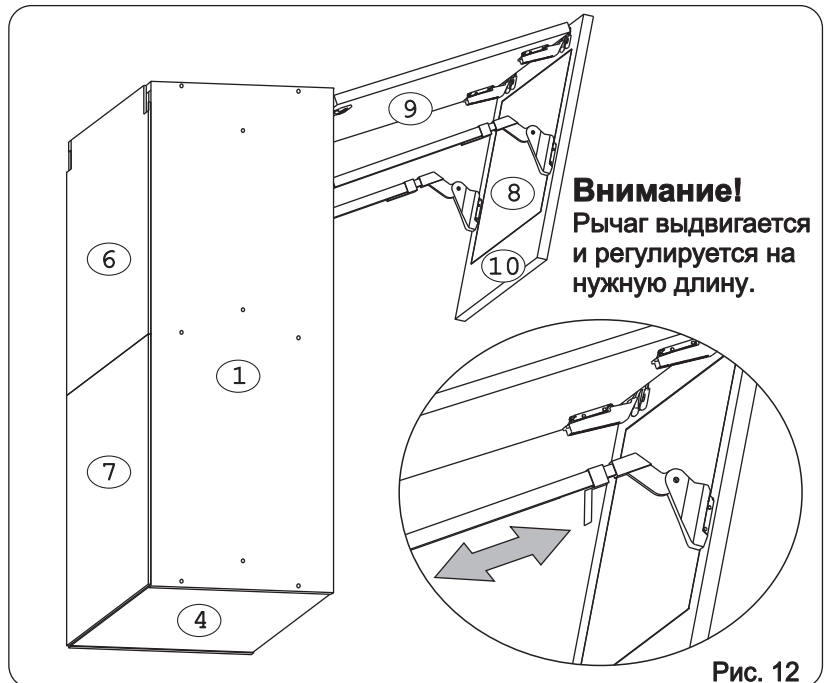

### Наименование деталей

1.	Боковина левая	805x294	1 шт.
2.	Боковина правая	805x294	1 шт.
3.	Полка стац. верхняя	568x293	1 шт.
4.	Полка стац. нижняя	568x293	1 шт.
5.	Полка	568x263	1 шт.
6.	Стенка ДВПО верхняя	596x391	1 шт.
7.	Стенка ДВПО нижняя	596x409	1 шт.
8.	Стекло ДР	428x282	1 шт.
9.	Дверь верхняя МДФ ДР	596x398	1 шт.
10.	Дверь нижняя МДФ	596x398	1 шт.
11.	Карниз МДФ	601x85	1 шт.

Рис. 9

Рис. 10

Рис. 11

Рис. 12

Рис. 13

Рис. 14