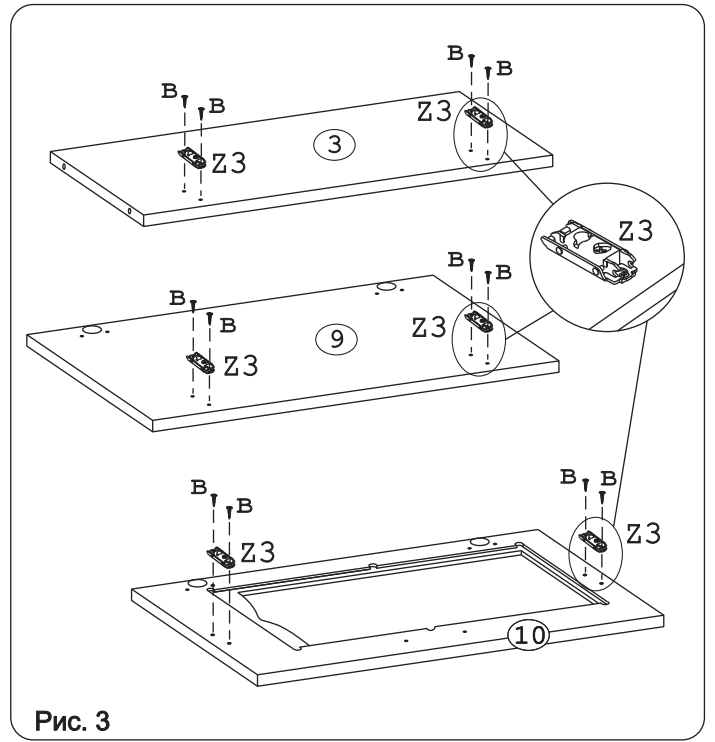

а		б		в		г		д		е		ж	
Евровинт 50	12 шт.	Шуруп 4x30	4 шт.	Шуруп 3,5x16 желт.	20 шт.	Шуруп 3x12 п/сфера	22 шт.	Шуруп 4x35	8 шт.	Шуруп 4x19 п/сфера	3 шт.	Навес регулир.	2 шт.
з		и		к		л		м		н		о	
Заглушка	6 шт.	Стяжка 30 мм.	3 компл.	Ручка P405	1 шт.	Стеклодержатель	6 шт.	Крепёж. полоса	2 шт.	Шайба КРАБ	5 шт.	Загл. к ев. винту	12 шт.

### Механизм подъема Blum HF (Z):

Z1		Z2		Z3		Z4		Z5		Z6	
Силовой м/м HF22 Blum	2 шт.	Рычаг Blum	2 шт.	Планка Clip Blum	6 шт.	Петля накладная Blum	2 шт.	Петля междвер. Blum	2 шт.	Заглушка HF лев Blum	1 шт.
Z7		Z8									
Заглушка HF прав Blum	1 шт.	Заглушка круг Blum	2 шт.								

### Наименование деталей

1.	Боковина левая	805x294	1 шт.
2.	Боковина правая	805x294	1 шт.
3.	Полка стац. верхняя	568x293	1 шт.
4.	Полка стац. нижняя	568x293	1 шт.
5.	Полка	568x263	1 шт.
6.	Стенка ДВПО верхняя	596x391	1 шт.
7.	Стенка ДВПО нижняя	596x409	1 шт.
8.	Стекло ДР	428x282	1 шт.
9.	Дверь верхняя МДФ ДР	596x398	1 шт.
10.	Дверь нижняя МДФ	596x398	1 шт.
11.	Карниз МДФ	601x85	1 шт.